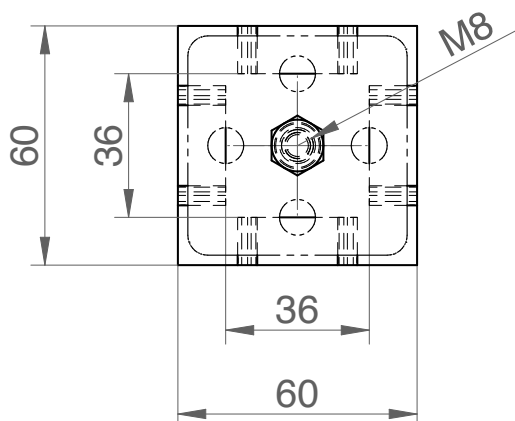

LOXrail® 25 Kreuzungselement

Artikelnr.: 480210

Zeichnungsnr.: 16002-0116

- ↳ Gehärtetes Verbindungselement für Kreuzungsbereiche inkl. Kunststoff-Abdeckkappen
- ↳ Inkl. Montageplatte zur Klemmung der Schiene bei Installation