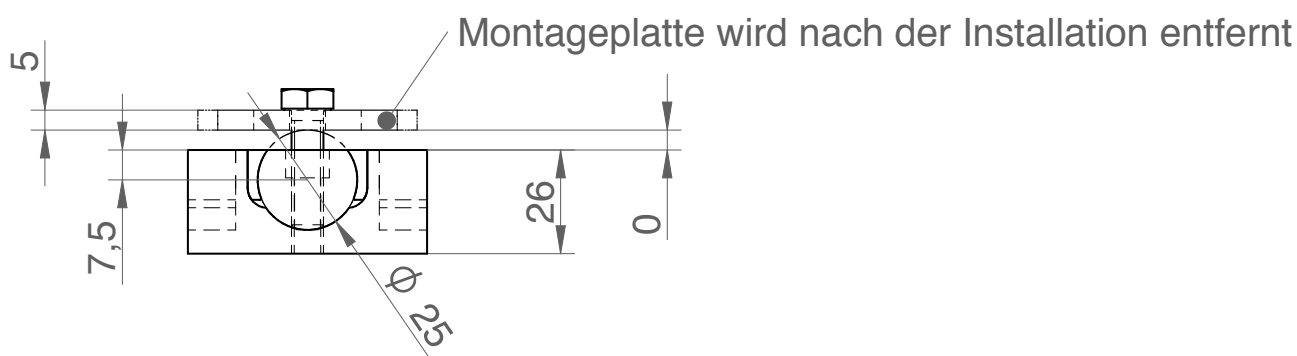

LOXrail® 25 Kreuzungselement

Artikelnr.: 480210

Zeichnungsnr.: 16002-0116

- ↳ Gehärtetes Verbindungselement für Kreuzungsbereiche inkl. Kunststoff-Abdeckkappen
- ↳ Inkl. Montageplatte zur Klemmung der Schiene bei Installation