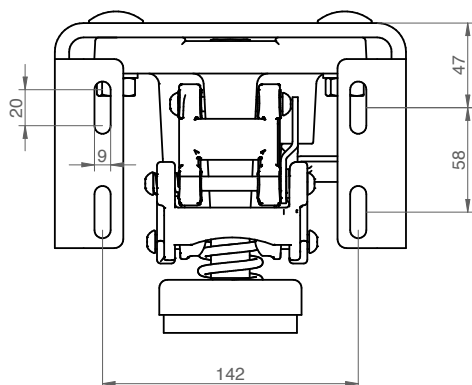

LOXrail® Bodenfeststeller schwer

Artikelnr.: 481411

Zeichnungsnr.: 16032-0320

LOXrail® Bodenfeststeller schwer

Technische Änderungen und Irrtümer vorbehalten. Maßgeblich sind die jeweils aktuellen Artikelzeichnungen.