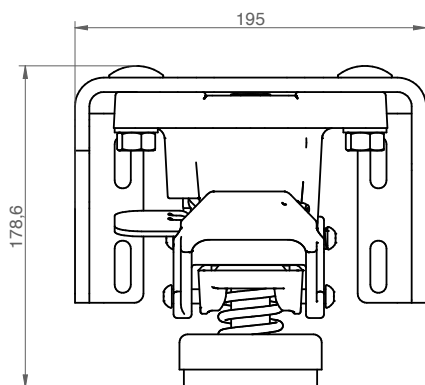

LOXrail® Bodenfeststeller schwer

Artikelnr.: 481411

Zeichnungsnr.: 16032-0320

LOXrail® Bodenfeststeller schwer

Technische Änderungen und Irrtümer vorbehalten. Maßgeblich sind die jeweils aktuellen Artikelzeichnungen.