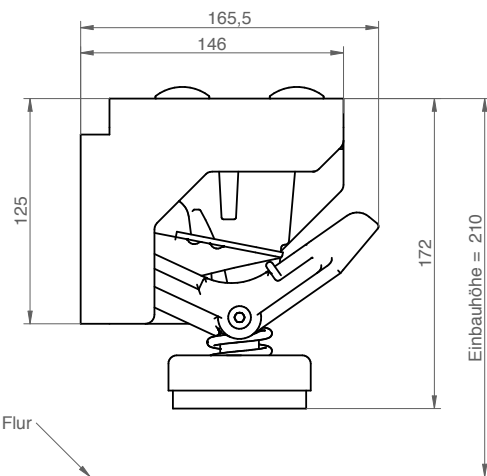

LOXrail® Bodenfeststeller schwer

Artikelnr.: 481411

Zeichnungsnr.: 16032-0320

LOXrail® Bodenfeststeller schwer

Technische Änderungen und Irrtümer vorbehalten. Maßgeblich sind die jeweils aktuellen Artikelzeichnungen.